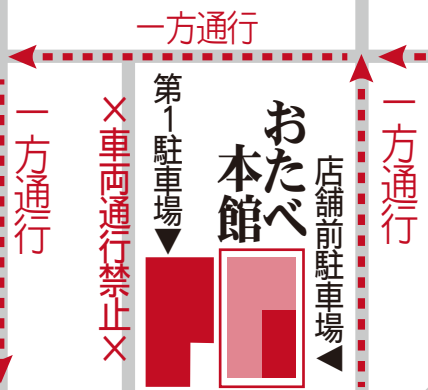

●当日のご注意●

- 体験料:600円 (税込)
- 持ち物:お客様にご用意いただくものはございません
- 来店時間:5~10分前にはご来店ください
- 所要時間:90分
- キャンセル/変更:下記お電話でご連絡お願いいたします (手数料などは発生しません)
- 当日の遅刻はキャンセル扱いになる場合がございます。お時間ご注意くださいませ。

国道十条交差点を西へ約100m
カーナビ検索 TEL:075-681-0201

阪神高速8号京都線
鴨川西出口
十条通りを西へ10分

阪神高速8号京都線
上烏羽出口
油小路通り北上、
十条通りを西へ10分

名神高速京都南IC
京阪国道を北へ10分

株式会社 美十 (びじゅう)
お問合せフリーダイヤル:
0120-8284-39 (9時~17時)

※自家用車のみ通行可
大型車は道が細いため、
通行が困難です。
※大型車は、西大路南下、
十条通東よりお入りください。

詳細地図