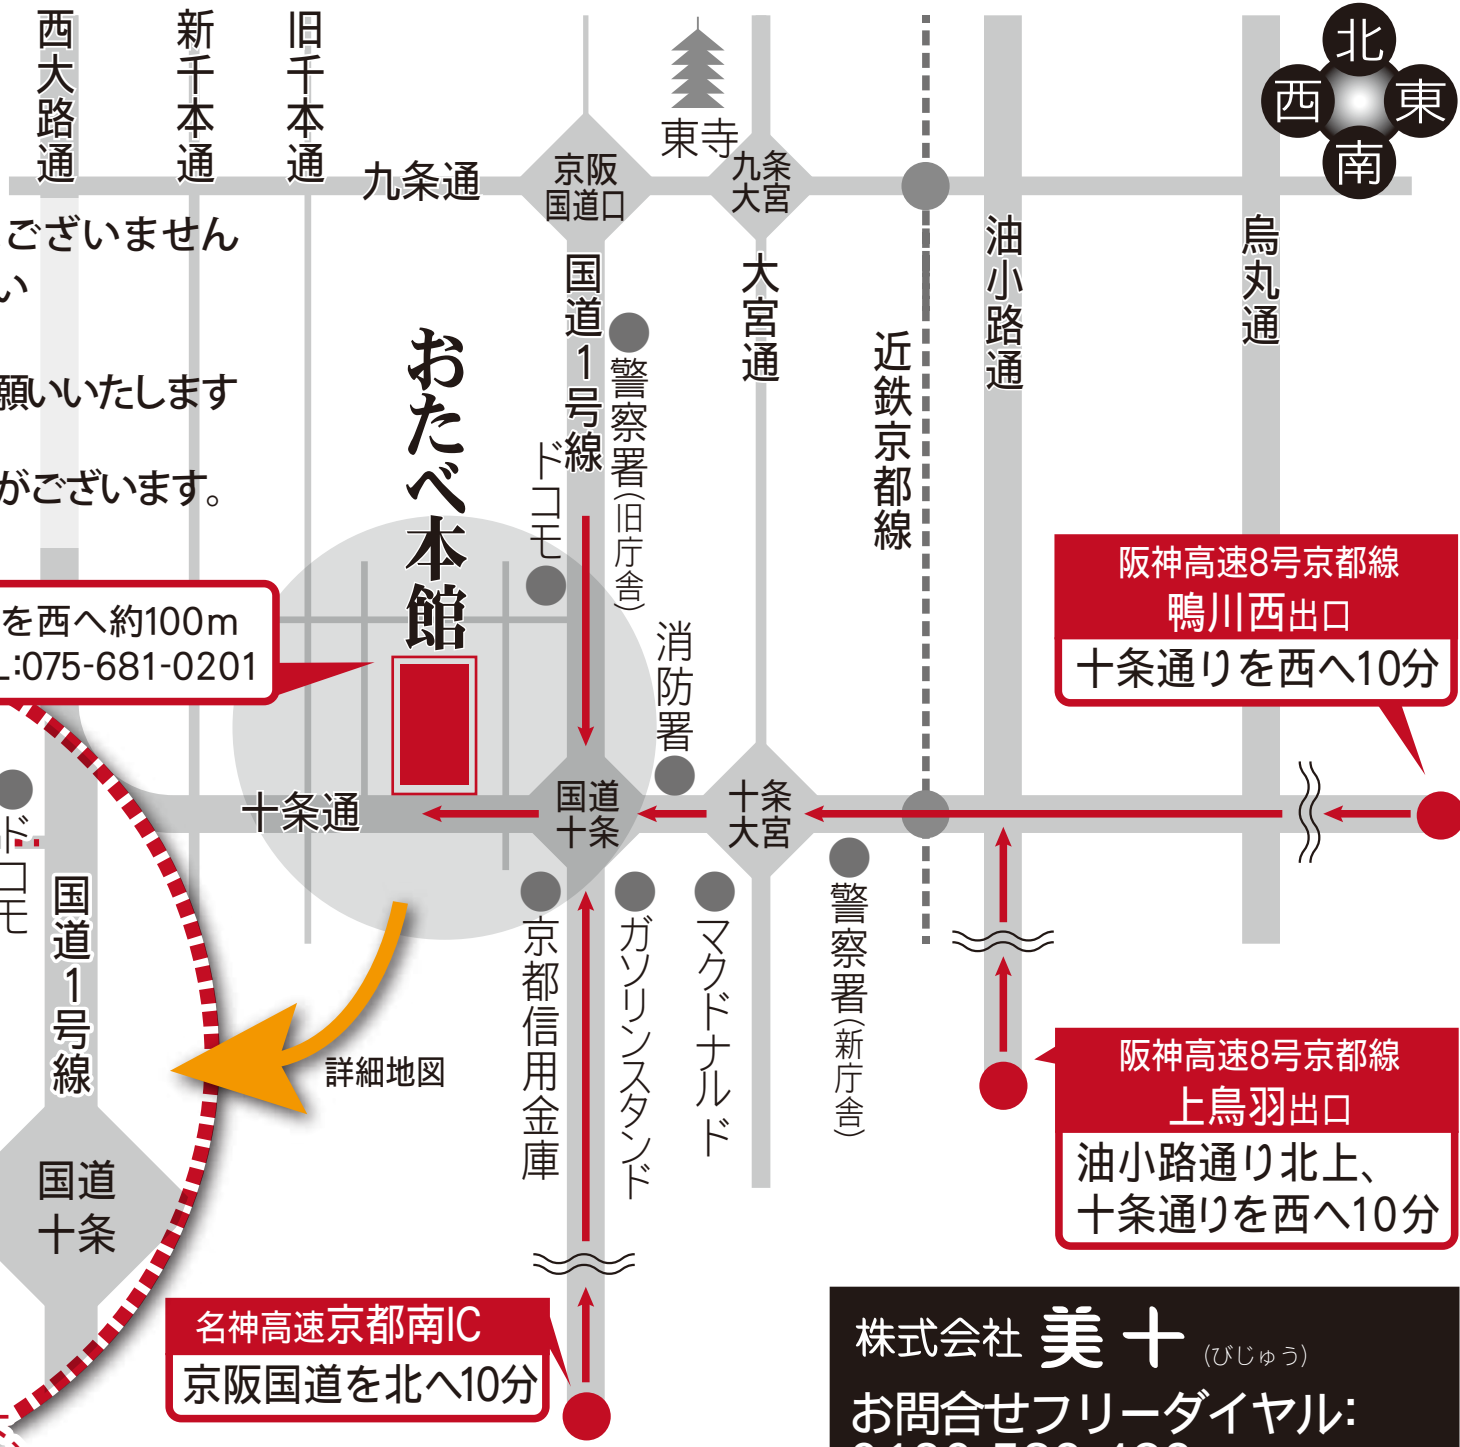

●当日のご注意●

- 体験料:600円 (税込)
- 持ち物:お客様にご用意いただくものはございません
- 来店時間:5~10分前にはご来店ください
- 所要時間:90分
- キャンセル/変更:下記お電話でご連絡お願いいたします (手数料などは発生しません)
- 当日の遅刻はキャンセル扱いになる場合がございます。お時間ご注意くださいませ。

国道十条交差点を西へ約100m
カーナビ検索 TEL:075-681-0201

阪神高速8号京都線
鴨川西出口
十条通りを西へ10分

阪神高速8号京都線
上鳥羽出口
油小路通り北上、
十条通りを西へ10分

名神高速京都南IC
京阪国道を北へ10分

株式会社 美十 (びじゅう)
お問合せフリーダイヤル:
0120-539-489 (9時~17時)

※自家用車のみ通行可
大型車は道が細いため、
通行が困難です。
※大型車は、西大路南下、
十条通東よりお入りください。

詳細地図