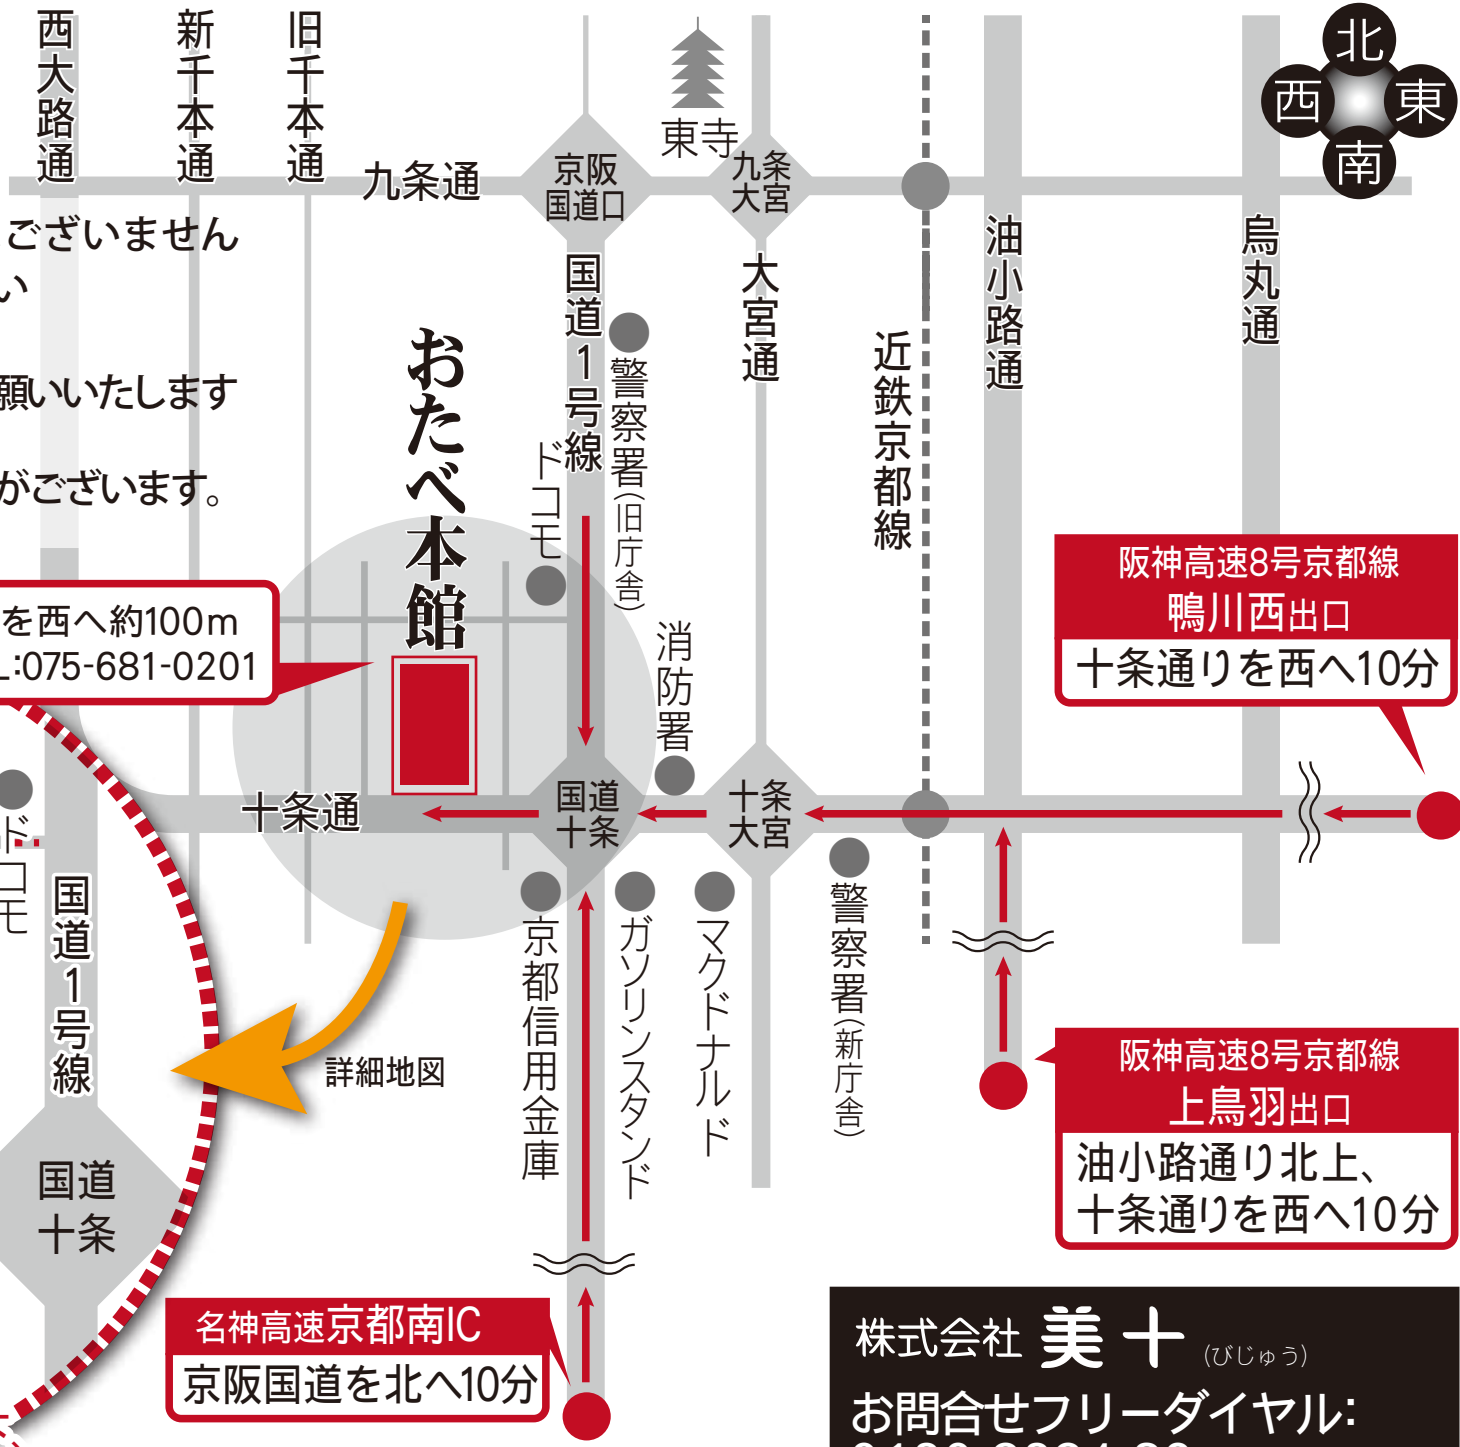

●当日のご注意●

- 体験料:600円 (税込)
- 持ち物:お客様にご用意いただくものはございません
- 来店時間:5~10分前にはご来店ください
- 所要時間:90分
- キャンセル/変更:下記お電話でご連絡お願いいたします (手数料などは発生しません)
- 当日の遅刻はキャンセル扱いになる場合がございます。お時間ご注意くださいませ。

国道十条交差点を西へ約100m
カーナビ検索 TEL:075-681-0201

阪神高速8号京都線
鴨川西出口
十条通りを西へ10分

阪神高速8号京都線
上烏羽出口
油小路通り北上、
十条通りを西へ10分

名神高速京都南IC
京阪国道を北へ10分

株式会社 美十 (びじゅう)
お問合せフリーダイヤル:
0120-8284-39 (9時~17時)

※自家用車のみ通行可
大型車は道が細いため、
通行が困難です。
※大型車は、西大路南下、
十条通東よりお入りください。

詳細地図