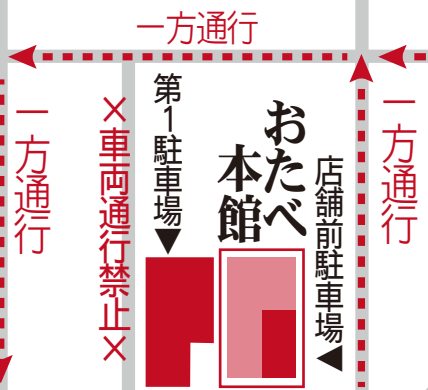

●当日のご注意●

- 体験料:600円 (税込)
- 持ち物:お客様にご用意いただくものはございません
- 来店時間:5~10分前にはご来店ください
- 所要時間:90分
- キャンセル/変更:下記お電話でご連絡お願いいたします (手数料などは発生しません)
- 当日の遅刻はキャンセル扱いになる場合がございます。お時間ご注意くださいませ。

国道十条交差点を西へ約100m
カーナビ検索 TEL:075-681-0201

阪神高速8号京都線
鴨川西出口
十条通りを西へ10分

阪神高速8号京都線
上鳥羽出口
油小路通り北上、
十条通りを西へ10分

名神高速京都南IC
京阪国道を北へ10分

株式会社 美十 (びじゅう)
お問合せフリーダイヤル:
0120-539-489 (9時~17時)

※自家用車のみ通行可
大型車は道が細いため、
通行が困難です。
※大型車は、西大路南下、
十条通東よりお入りください。

詳細地図