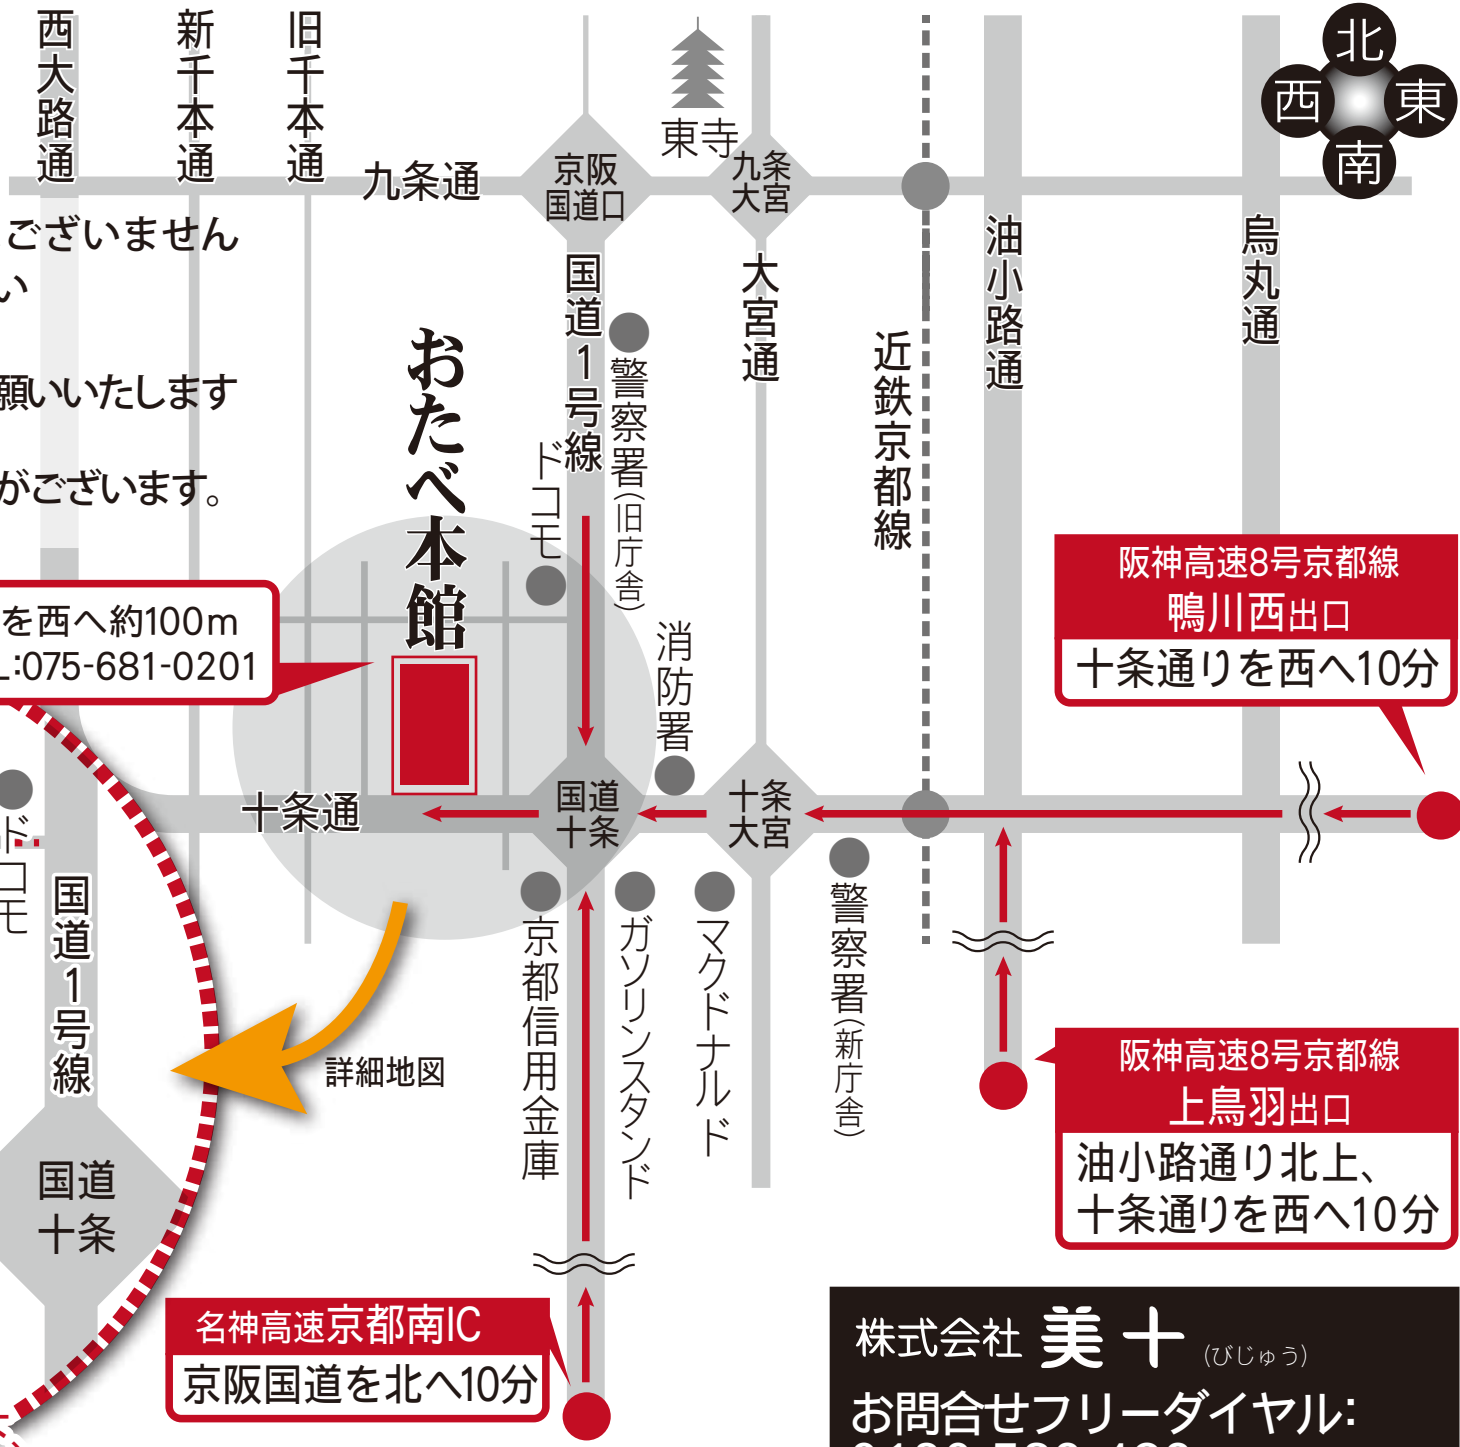

●当日のご注意●

- 体験料:600円 (税込)
- 持ち物:お客様にご用意いただくものはございません
- 来店時間:5~10分前にはご来店ください
- 所要時間:90分
- キャンセル/変更:下記お電話でご連絡お願いいたします (手数料などは発生しません)
- 当日の遅刻はキャンセル扱いになる場合がございます。お時間ご注意くださいませ。

国道十条交差点を西へ約100m
カーナビ検索 TEL:075-681-0201

阪神高速8号京都線
鴨川西出口
十条通りを西へ10分

阪神高速8号京都線
上鳥羽出口
油小路通り北上、
十条通りを西へ10分

名神高速京都南IC
京阪国道を北へ10分

株式会社 **美十** (びじゅう)
お問合せフリーダイヤル:
0120-539-489 (9時~17時)

※自家用車のみ通行可
大型車は道が細いため、
通行が困難です。
※大型車は、西大路南下、
十条通東よりお入りください。

詳細地図