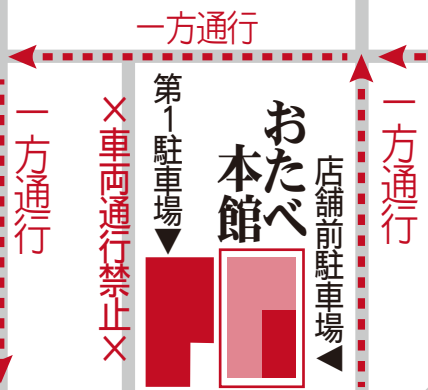

●当日のご注意●

- 体験料:600円 (税込)
- 持ち物:お客様にご用意いただくものはございません
- 来店時間:5~10分前にはご来店ください
- 所要時間:90分
- キャンセル/変更:下記お電話でご連絡お願いいたします (手数料などは発生しません)
- 当日の遅刻はキャンセル扱いになる場合がございます。お時間ご注意くださいませ。

国道十条交差点を西へ約100m
カーナビ検索 TEL:075-681-0201

阪神高速8号京都線
鴨川西出口
十条通りを西へ10分

阪神高速8号京都線
上鳥羽出口
油小路通り北上、
十条通りを西へ10分

名神高速京都南IC
京阪国道を北へ10分

株式会社 **美十** (びじゅう)
お問合せフリーダイヤル:
0120-539-489 (9時~17時)

※自家用車のみ通行可
大型車は道が細いため、
通行が困難です。
※大型車は、西大路南下、
十条通東よりお入りください。

詳細地図